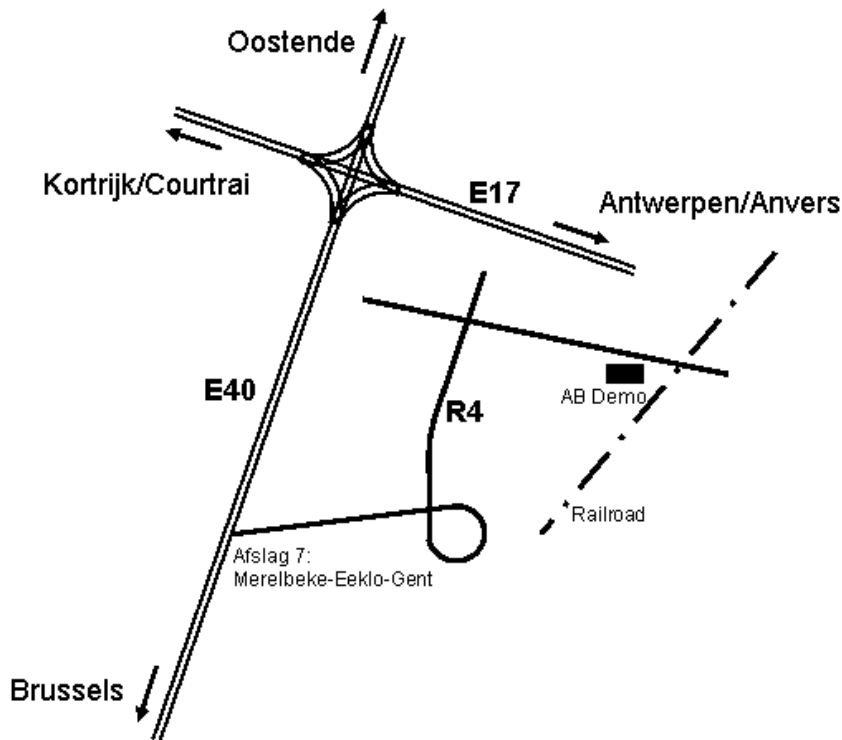

A B DEMO
Hundelgemsesteenweg 53a
B-9820 Merelbeke

U komt uit de richting Brussel:

Volg snelweg E40 richting Oostende.

Voorbij afrit 16 Wetteren, te MERELBEKE –autostradekruising neem richting R4 ANTWERPEN-
EEKLO-GENT

Neem afslag 7 MERELBEKE – EEKLO – GENT

Volg de R4, u rijdt langs de ringvaart, u gaat onder een eerste brug over de ringvaart, sla rechtsaf richting
MERELBEKE - ZWIJNAARDE, juist voor de tweede brug rechts af richting LEDEBERG.

U bent op de Hundelgemsesteenweg, rechtsaf ongeveer 800 m op de rechterkant bevindt zich A B Demo.

U komt uit de richting Antwerpen

Volg snelweg E17 richting Gent

Voorbij afrit 11 Beervelde, autostradekruising neem richting R4 kies richting MERELBEKE-MELLE

U bent op de Hundelgemsesteenweg, rechtsaf ongeveer 800 m op de rechterkant bevindt zich A B Demo.